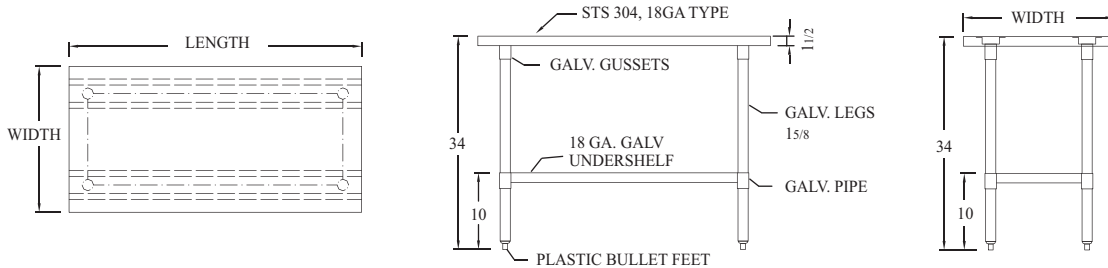

Work Tables

Stainless Steel Equipment
 Work Table Series

Model : TSW

FEATURES & BENEFITS

- EASY TO ASSEMBLE
- ALL EDGES ARE FINISHED TO PROVIDE SAFETY
- H/L FINISHED STAINLESS STEEL TOP
- TOP REINFORCED WITH WELDED "HAT" CHANNEL FRAME
 SOUND-DEADENING TAPE BETWEEN CHANNEL FRAME AND TOP
- GUSSETS ARE RECESSED INTO CHANNEL FRAME TO PREVENT LATERAL MOVEMENT
- ENDS ARE TURNED DOWN 90 DEGREES PROVIDING FLUSH INSTALLATION
- GALVANIZED LEGS, UNDER SHELF AND GUSSETS ARE STANDARD ON ALL MODELS EXCEPT ON ALL S/S MODELS
- ECONOMIC MODELS AVAILABLE (430 S/S)

(Unit : inch)

Model *				Ga.	W	L	H	Net Weight †			
S/S 430 Flat Top	S/S 304 Flat Top	S/S 304 1 1/2" Rear Up-turn	S/S 304 Flat Top, All S/S					E	S	SB	SS
TSW-2424E	TSW-2424S	TSW-2424SB	TSW-2424SS	18	24	24	34	31	31	31	31
TSW-2430E	TSW-2430S	TSW-2430SB	TSW-2430SS	18	24	30	34	37	37	37	37
TSW-2436E	TSW-2436S	TSW-2436SB	TSW-2436SS	18	24	36	34	42	42	42	42
TSW-2448E	TSW-2448S	TSW-2448SB	TSW-2448SS	18	24	48	34	52	52	52	52
TSW-2460E	TSW-2460S	TSW-2460SB	TSW-2460SS	18	24	60	34	66	66	66	66
TSW-2472E	TSW-2472S	TSW-2472SB	TSW-2472SS	18	24	72	34	70	70	70	70
TSW-2496E	TSW-2496S	TSW-2496SB	TSW-2496SS	18	24	96	34	104	104	104	104
TSW-3018E	TSW-3018S	TSW-3018SB	TSW-3018SS	18	30	18	34	30	30	30	30
TSW-3030E	TSW-3030S	TSW-3030SB	TSW-3030SS	18	30	30	34	42	42	42	42
TSW-3036E	TSW-3036S	TSW-3036SB	TSW-3036SS	18	30	36	34	48	48	48	48
TSW-3048E	TSW-3048S	TSW-3048SB	TSW-3048SS	18	30	48	34	59	59	59	59
TSW-3060E	TSW-3060S	TSW-3060SB	TSW-3060SS	18	30	60	34	74	74	74	74
TSW-3072E	TSW-3072S	TSW-3072SB	TSW-3072SS	18	30	72	34	90	90	90	90
TSW-3084E	-	-	-	18	30	84	34	102	-	-	-
TSW-3096E	TSW-3096S	TSW-3096SB	TSW-3096SS	18	30	96	34	117	117	117	117