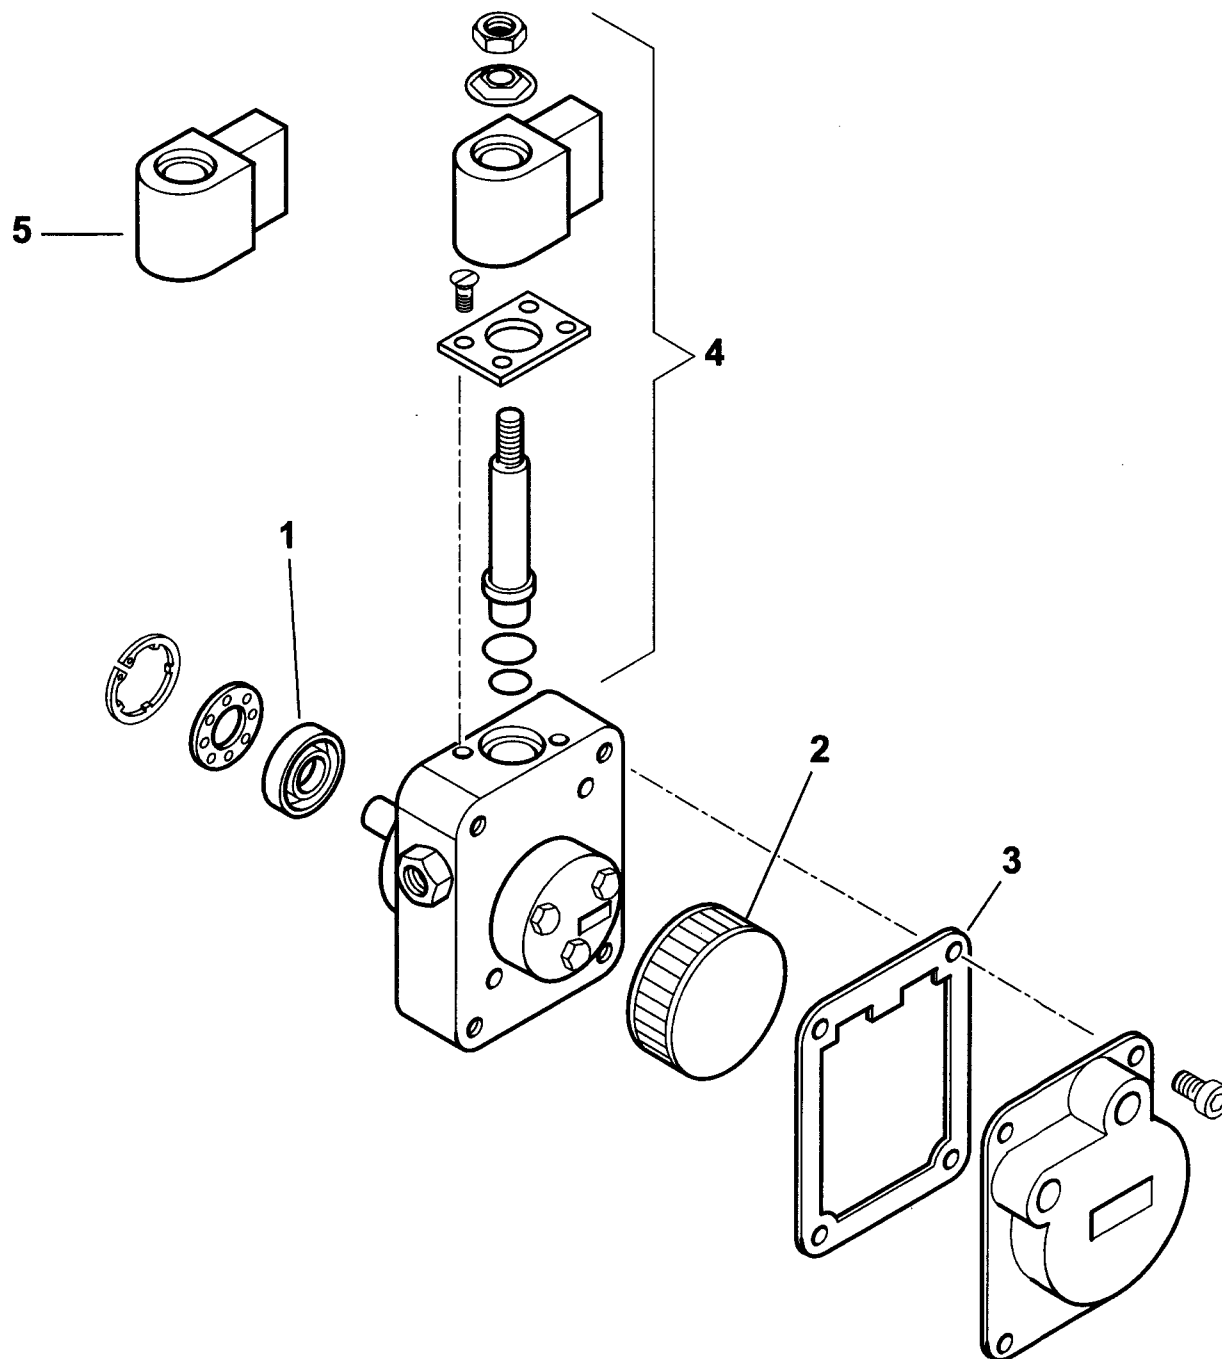

POMPA - PUMP - BOMBA - POMPE - PUMPE cod. 30750

**Prodotto Finito      Data      Boll.    Codice**

30750 - POMPA SUNTEC AS47C 1538 5P0500

Tavola Esploso: T01

Lista Ricambi: L01

01/01/1995	01	95089	TENUTA POMPA SUNTEC AN-AS-AE-D
01/01/1995	02	0004050030	FILTRO POMPA SUNTEC A
01/01/1995	03	95552	GUAR.NE COP.CHIO AS-AN-AT-D
01/01/1995	04	95115	E.V. POMPA SUNTEC
01/01/1995	05	95116	BOBINA X EV POMPA SUNTEC