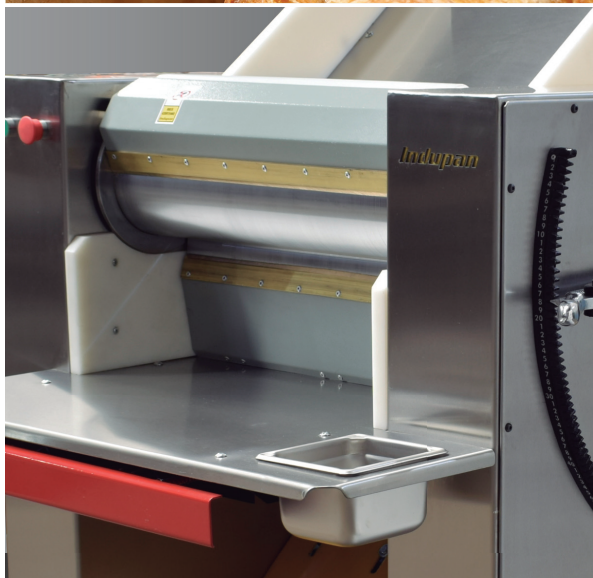

# Mesa de Corte Zafiro

Máquina pensada para elaborar productos en serie por medio de moldes cortantes intercambiables. Construida íntegramente en acero inoxidable. Todos los modelos incluyen dos moldes de serie.

- Mesa transportadora de entrada al pre-laminador.
- Sencillo sistema de cambio de molde.
- Tapas de protección con visor y micro de corte.
- Provista de dispositivo "saca recorte".
- Estibador automático para bandejas 70x45, 60x80 o 70x90.
- Parada de emergencia.
- Versión estándar con tablero de mando electromecánico.
- Versión full con tablero digital programable de primera marca<sup>1</sup>. Esta versión también posee estación de cortantes rotativos.

## Características técnicas

Alto	1200 mm	Peso	575 kg
Ancho	1000 mm	Motor	0,75 HP
Largo	4500 mm	Estampas	60/min.

1.

Premiada por el Ministerio de Producción  
Nº de registro: 2630